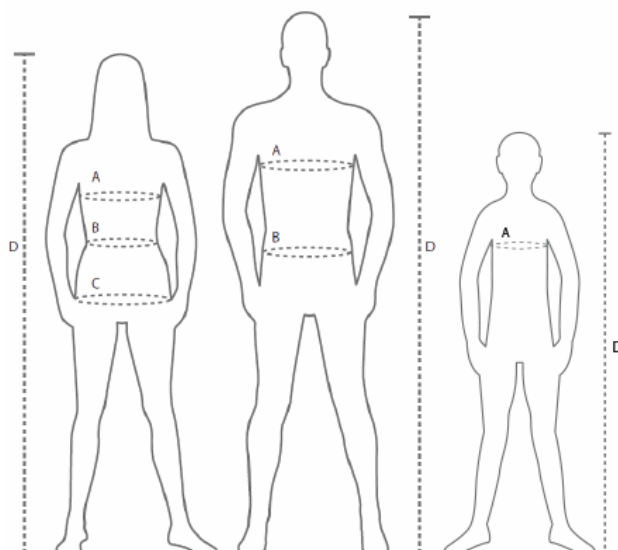

Damer

A Brystmål

Brystvidden måles vandret på det bredeste sted

B Taljemål

Taljevidden måles vandret på det smalleste sted

C Hoftemål

Hoftevidden måles vandret på det bredeste sted

D Højde

Herrer:

A Brystmål

Brystvidden måles vandret på det bredeste sted

B Taljemål

Taljevidden måles ved bukselinningen

D Højde

Børn:

A Brystmål måles vandret på det bredeste sted

D Højde

Damer

	Standard	2XS	XS	S	M	L	XL	2XL	3XL	4XL	5XL	6XL
A	Brystmål	76	80	86	92	100	108	116	124	132	140	148
B	Taljemål	60	64	70	76	82	88	96	104	112	122	132
C	Hoftemål	87	90	95	100	106	112	118	124	132	140	148
D	Højde	166	167	168	170	170	170	170	170	170	170	170

Herre

	Standard	2XS	XS	S	M	L	XL	2XL	3XL	4XL	5XL	6XL
	Skjorter			37/38	39/40	41/42	43/44	45/46	47/48	49/50		
A	Brystmål	80	84	90	96	104	112	120	128	136	144	152
B	Taljemål	70	74	80	86	92	98	104	110	116	124	132
C	Hoftemål	84	88	94	100	106	112	118	124	130	138	146
D	Højde	176	178	180	182	182	182	182	182	182	182	182